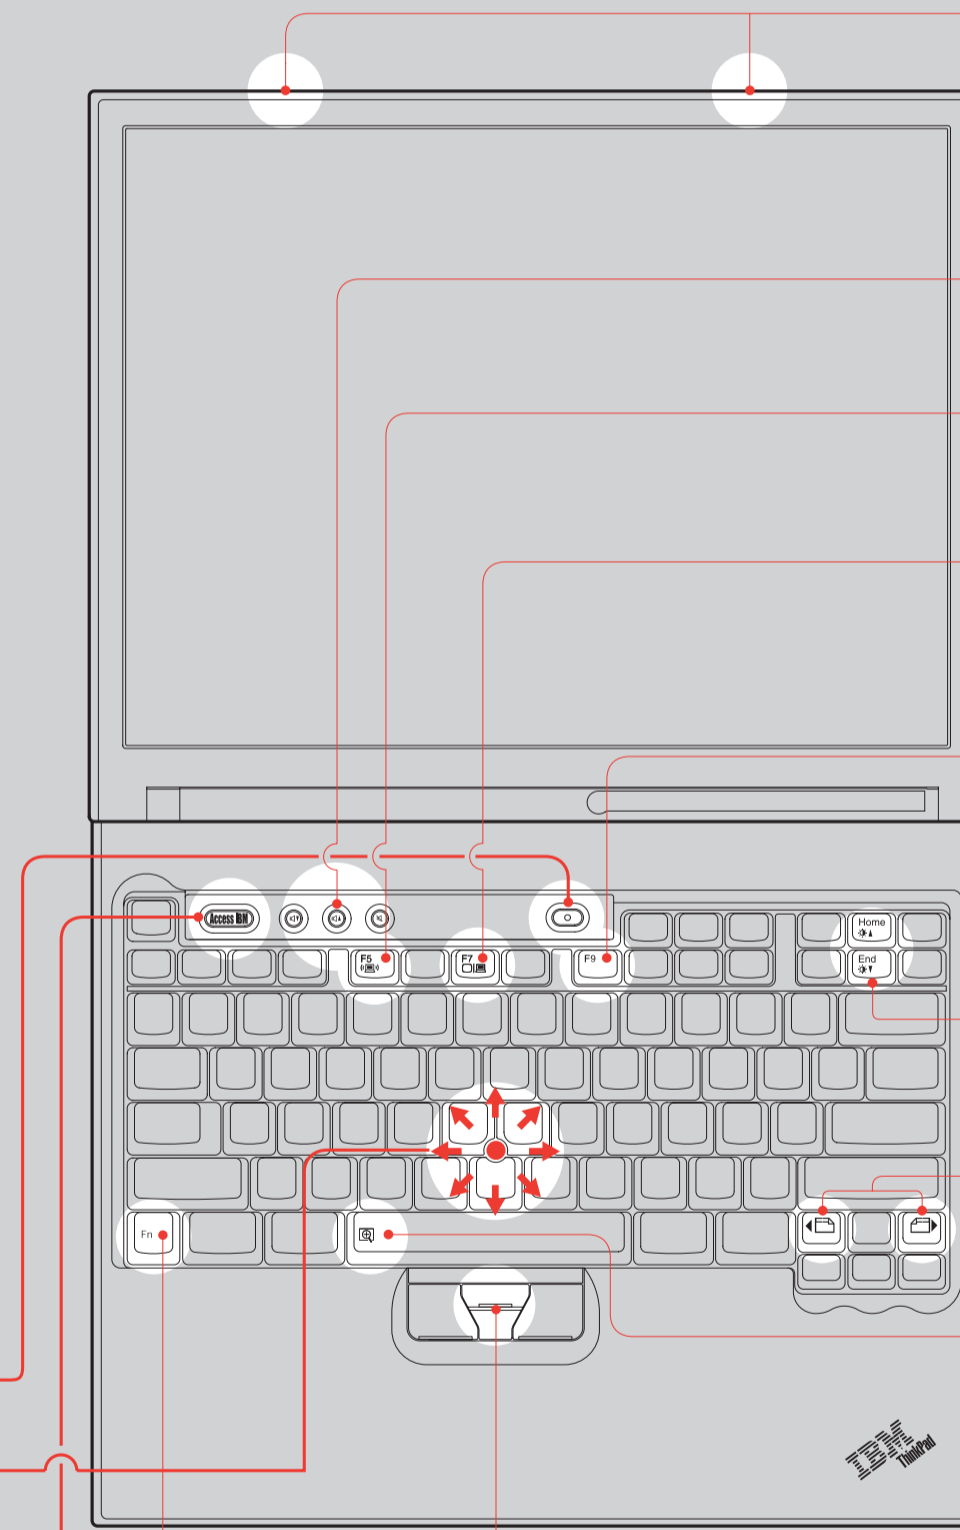

Material : 100 gsm gloss art paper (Use 100% recycled paper in only Japan.)

Blue line shows die-cut. DO NOT PRINT.

Please change the barcode No.

Please change the country name if the poster is printed in other than China.

Configure el sistema operativo siguiendo las instrucciones en pantalla:

Este proceso dura varios minutos y es posible que el sistema se reinicie varias veces.

6

Pulse el botón Access IBM para obtener información más detallada.

Diseño ThinkVantage™

Antena inalámbrica

UltraConnect™(TM)

Su ubicación óptima proporciona un alcance y rendimiento superior

Botones de volumen y silencio

Control de radio inalámbrica

Director de presentaciones

Realice presentaciones fácilmente o utilice varios monitores

EasyEject

Utilícela para desacoplar y extraer dispositivos conectables

Control de brillo

Teclas de navegación de Internet

Teclas de avance y retroceso del navegador Web