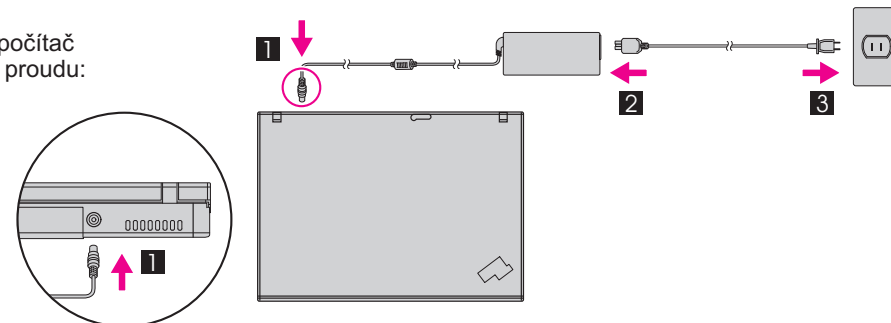

Adaptér napájení

2 čepičky k zařízení TrackPoint(R)

Knihy

* Na zadní straně naleznete poznámky o neuvedených, chybějících nebo poškozených položkách a o CD pro obnovu.

Poznámka: Před použitím počítače si přečtěte bezpečnostní pokyny v příručce pro základní servis a odstraňování problémů.

4

Zapněte počítač:

5

Navigační systém UltraNav(TM) Multi-pointing slouží pro pohyb kurzoru po obrazovce: Zatlačením na kolík zařízení TrackPoint nebo posunem po dotykové plošce v požadovaném směru posunete ukazatel. Levé a pravé tlačítko pod mezeríkem a dotykovou ploškou fungují jako tlačítka myši. Některé modely mají pouze zařízení TrackPoint.