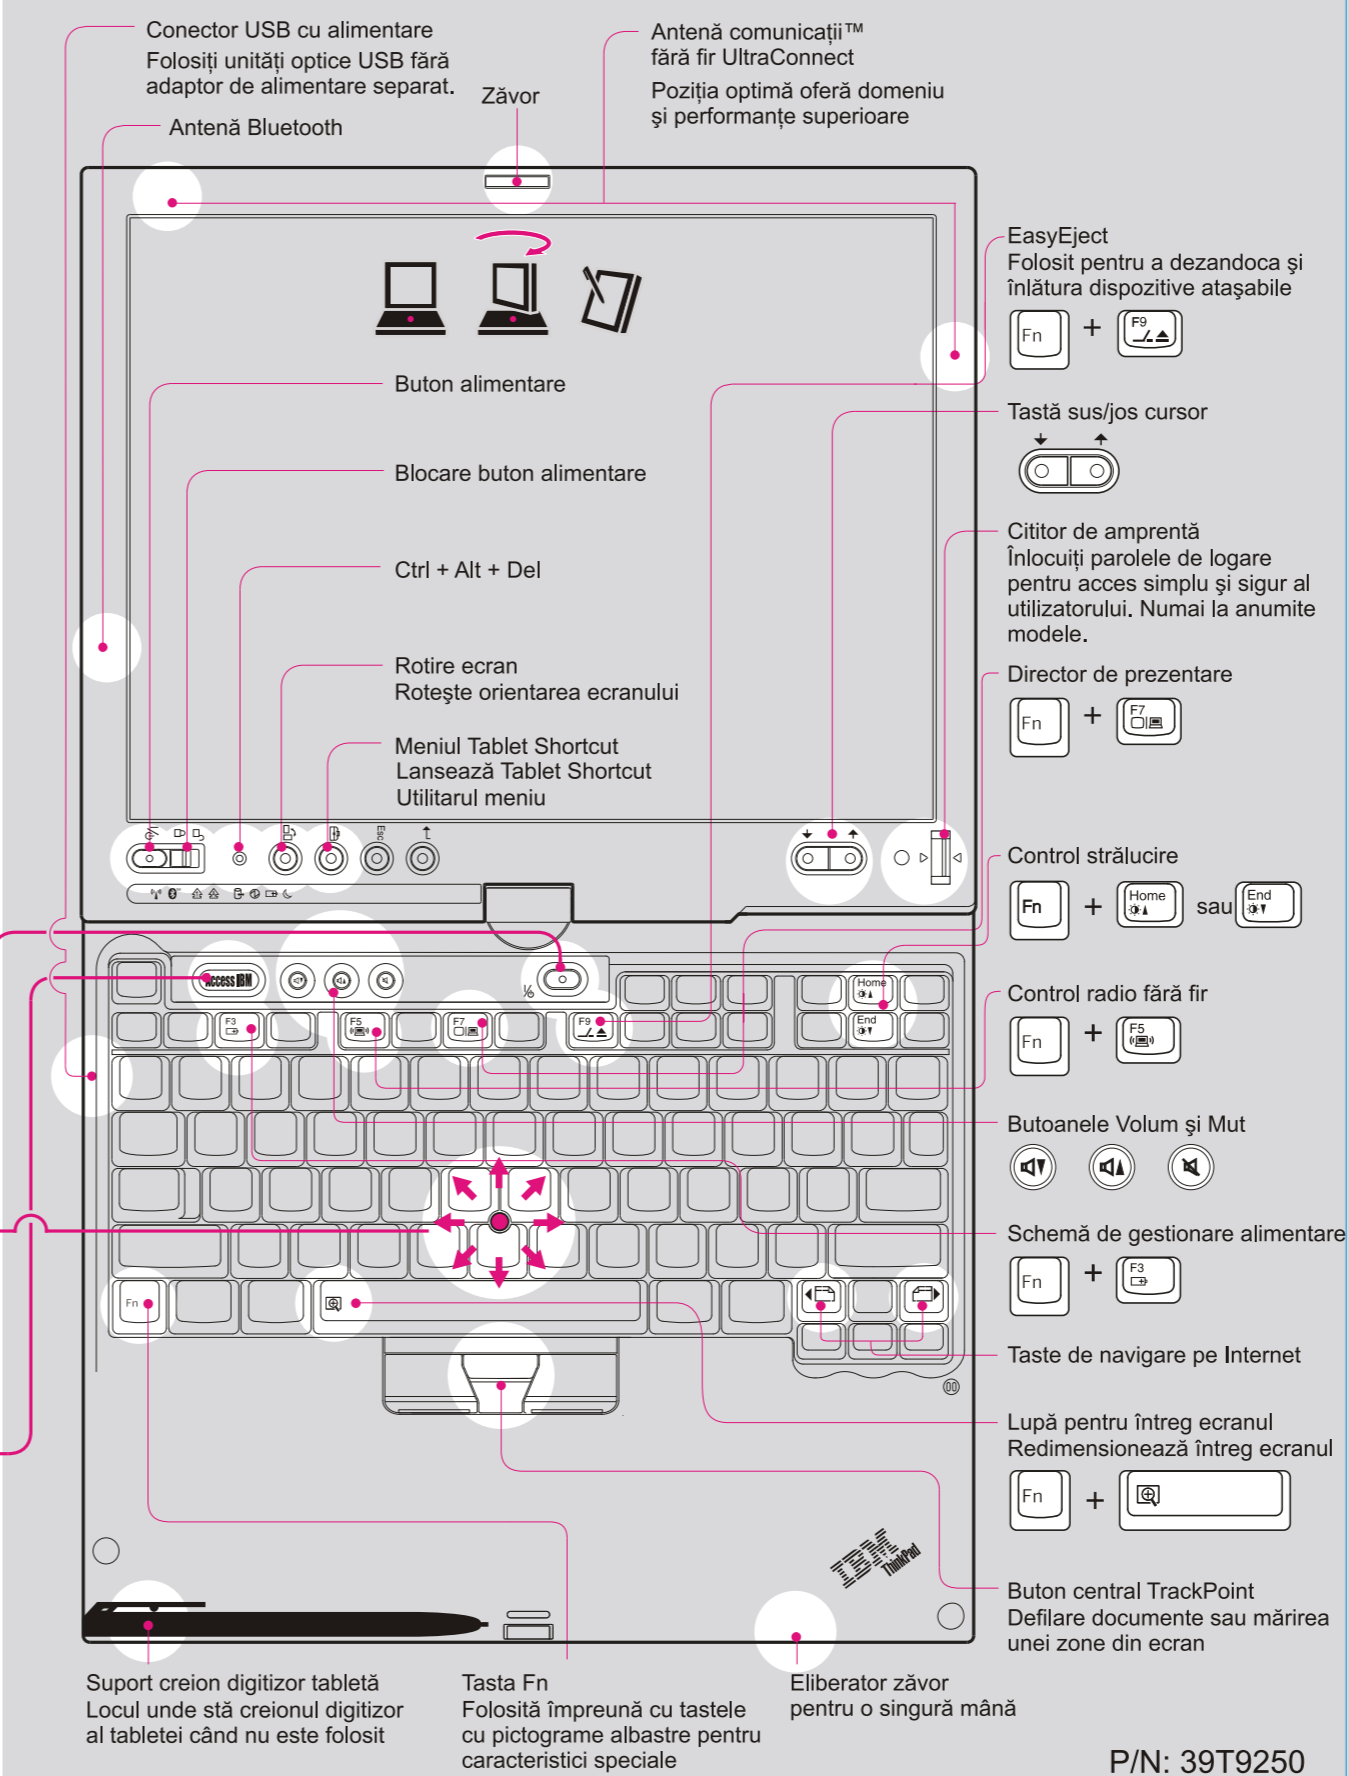

ThinkPad

Instrucțiuni de setare inițială

Pentru informații mai detaliate, apăsați butonul Access IBM.

- 1** **Despachetați:**

Calculator ThinkPad® Acumulator (4 celule) sau (8 celule) Cordon de alimentare Adaptor c.a.
 Cablu modem 2 cap. TrackPoint® Creion digitizor tabletă
 Cărți
- Instrucțiuni de setare (această foaie)
- Ghidul de service și depanare
- Alte materiale tipărite

* Vedeți pe spate note despre elem. nelistate, lipsă sau distruse și CD de recuperare.

Notă: Înainte de a folosi acest calculator, vă rugăm să citiți cu atenție observațiile privind măsurile de siguranță din Ghidul de service și depanare.
- 2** **Instalați acumulatorul:**
Bateria este pregătită de folosire.
Notă: Unele modele au o baterie cu formă diferită.
- 3** **Conectați-l la priză:**
- 4** **Porniți calculatorul:**
- 5** **Indicați și faceți clic cu sistemul de navigare TrackPoint(R):**
Apăsați capșonul TrackPoint în direcția în care doriți să mutați indicatorul. Butoanele din stânga și din dreapta de sub bara de spațiu funcționează la fel ca butoanele din stânga și din dreapta mouse-ului.
- 6** **Configurați sistemul de operare urmând instrucțiunile de pe ecran:**
Acest proces ia câteva minute și calculatorul poate să repornească de mai multe ori.
- 7** **Pentru informații mai detaliate, apăsați butonul Access IBM:**
- 8** **Convertire la tabletă**

Glisati eliberatorul zăvorului și deschideți ecranul. Rotiți ecranul cu 180 de grade în sensul acelor de ceasornic. Închideți ecranul și apăsați în jos zăvorul.

ThinkVantageDesign

P/N: 39T9250