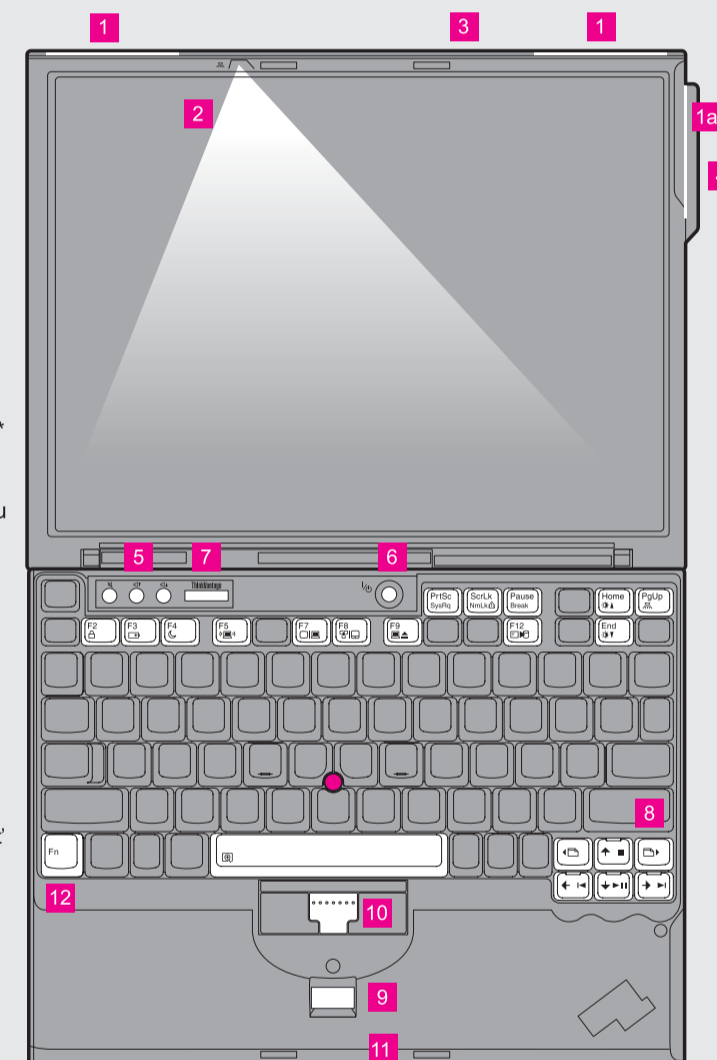

Uzamknutie počítača		Prepnutie do režimu hibernácie
	Riadenie batérie a napájania		Zapnutie/vypnutie osvetlenia ThinkLight
	Vstup do pohotovostného režimu		Ovládacie prvky multimédií
	Riadenie bezdrôtového pripojenia		Zmena jasov obrazovky
	Zmena nastavení obrazovky		Zmena jasov obrazovky
	Zmena nastavení vstupného zariadenia		Zväčšenie obsahu obrazovky
	Riadenie externých zariadení