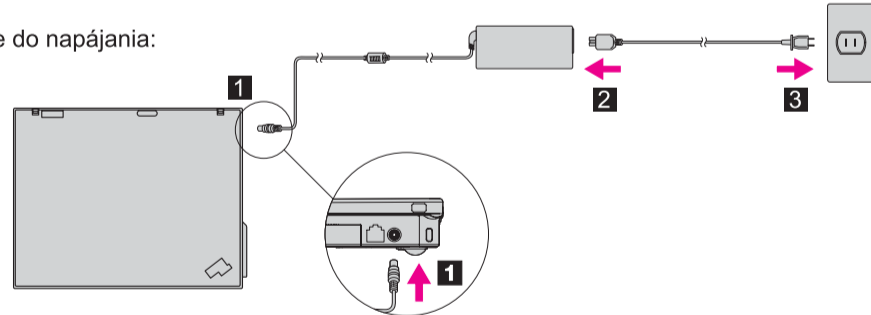

- 1** Inštalácia batériovej jednotky:
Vaša batéria je pripravená na používanie.

- 2** Pripojenie do napájania:

- 3** Zapnutie napájania:

- 4** Používanie navigačného systému TrackPoint®:
Zatlačte na ovládač TrackPoint v smere, kam chcete posunúť ukazovateľ. Ľavé a pravé tlačidlo pod medzerníkom fungujú ako tlačidlá myši.